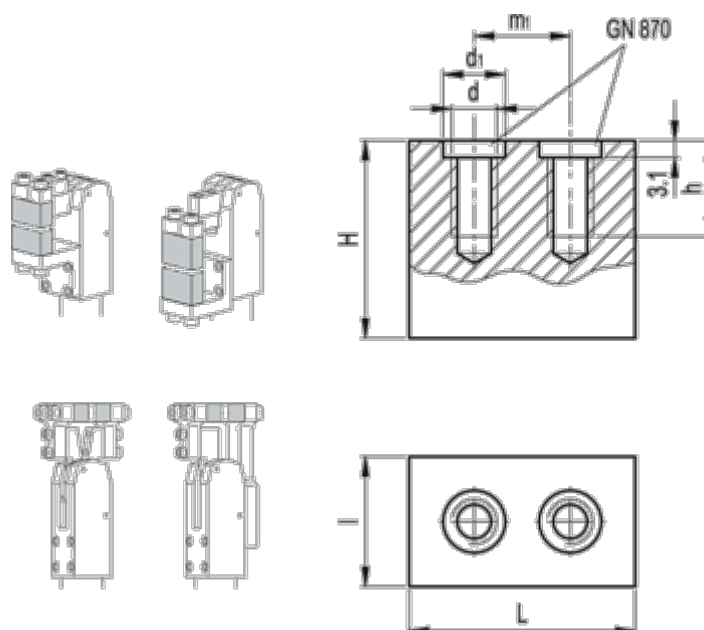

Varenummer: 201017094

Beskrivelse: E+G Spændekæbe GN 872-30-50

Mål

d	= M6
d1 H8/h6	= 9
h	= 13
H	= 50
l	= 13
L	= 30
m1	= 17
Vægt (g)	= 143